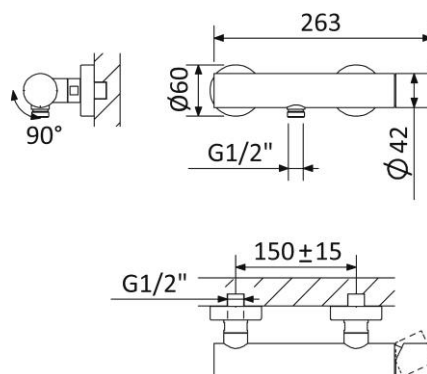

**MONOCOMANDO DE DUCHE | CUENCA****SINGLE-LEVER SHOWER MIXER**

101 040 2xx

**OPÇÃO: MANÍPULO 2****OPTION: LEVER 2**

101 040 1xx

**IMAGEM | IMAGE****DESENHO DIMENSIONAL | DIMENSIONAL DRAWING****ESPECIFICAÇÕES | SPECIFICATIONS****PT****Cartucho de discos cerâmicos 35 mm com cold start BRUMA SmoothBreeze®****Chuveiro de mão – Elo****Bicha de chuveiro Lux 150 cm****Suporte chuveiro regulável – Elo****Contém regulador de caudal 6l/min para o chuveiro de mão****Tecnologia para menor consumo de água****BRUMA AirEcoDrop®****Sistema anti calcário BRUMA ConfortClean®****EN****BRUMA SmoothBreeze® Ceramic cartridge 35 mm with cold start****Hand Shower - Elo****Lux Shower hose 150 cm****Adjustable shower holder – Elo****Includes flow regulator 6 l/min for the handshower****Water-saving technology BRUMA AirEcoDrop®****Anti-limescale system BRUMA ConfortClean®****DIAGRAMA DE CAUDAL | FLOW DIAGRAM**