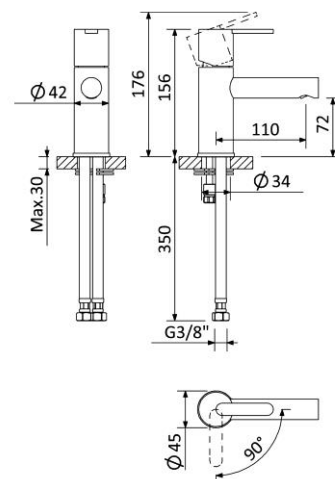

MONOCOMANDO DE LAVATÓRIO | CUENCA**BASIN MIXER**

101 110 1XX

OPÇÃO: COM VÁLVULA CLIC CLAC 1 1/4 " - ELO**OPTION: WITH PUSH-OPEN POP-UP WASTE SET 1 1/4 "-ELO**

101 111 1XX

IMAGEM | IMAGE**DESENHO DIMENSIONAL | DIMENSIONAL DRAWING****ESPECIFICAÇÕES | SPECIFICATIONS****PT****Cartucho de discos cerâmicos 25mm BRUMA****SmoothBreeze®****Ligações flexíveis****BRUMA EcoDrop® sistema de poupança de água****EN****Ceramic 25mm cartridge BRUMA SmoothBreeze®****Flexible connection hoses****BRUMA EcoDrop® water-saving technology****DIAGRAMA DE CAUDAL | FLOW DIAGRAM**