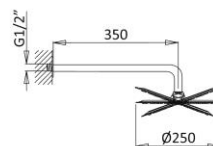

SISTEMA EMBUTIDO DE DUCHE HORIZONTAL, COM CHUVEIRO DE PAREDE Ø250 MM EM INOX E KIT DE CHUVEIRO MÃO SEPARADO ELO|CUENCA

CONCEALED HORIZONTAL SHOWER SET WITH INOX SHOWER HEAD Ø250 MM AND SEPARATE HANDSHOWER SET ELO

DESENHO DIMENSIONAL | DIMENSIONAL DRAWING

ESPECIFICAÇÕES | SPECIFICATIONS

PT

Cartucho de discos cerâmicos BRUMA SmoothBreeze®

Com elemento encastrável

Chuveiro em ABS de Ø250 mm

Chuveiro de mão – Elo

Bicha de chuveiro Lux – 175 cm

BRUMA AirEcoDrop® Sistema de poupança de água

EN

BRUMA SmoothBreeze® Ceramic cartridge

With concealed body

ABS Headshower Ø250mm

Handshower – Elo

Lux shower hose – 175 cm

Handle for control with multiple functions:

DIAGRAMA DE CAUDAL | FLOW DIAGRAM

— Chuveiro|Shower Head Ø250

— Chuveiro mão|Handshower Elo