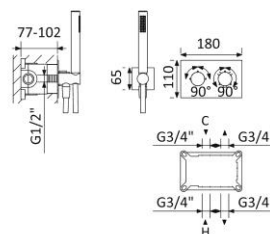

SISTEMA EMBUTIDO DE DUCHE HORIZONTAL, COM CHUVEIRO DE PAREDE Ø250 MM EM INOX E KIT DE CHUVEIRO MÃO SEPARADO ELO|CUENCA

CONCEALED HORIZONTAL SHOWER SET WITH INOX SHOWER HEAD Ø250 MM AND SEPARATE HANDSHOWER SET ELO

DESENHO DIMENSIONAL | DIMENSIONAL DRAWING

ESPECIFICAÇÕES | SPECIFICATIONS

PT

Cartucho de discos cerâmicos BRUMA SmoothBreeze®

Com elemento encastrável

Chuveiro em ABS de Ø250 mm

Chuveiro de mão – Elo

Bicha de chuveiro Lux – 175 cm

BRUMA AirEcoDrop® Sistema de poupança de água

EN

BRUMA SmoothBreeze® Ceramic cartridge

With concealed body

ABS Headshower Ø250mm

Handshower – Elo

Lux shower hose – 175 cm

Handle for control with multiple functions:

DIAGRAMA DE CAUDAL | FLOW DIAGRAM

— Chuveiro|Shower Head Ø250

— Chuveiro mão|Handshower Elo