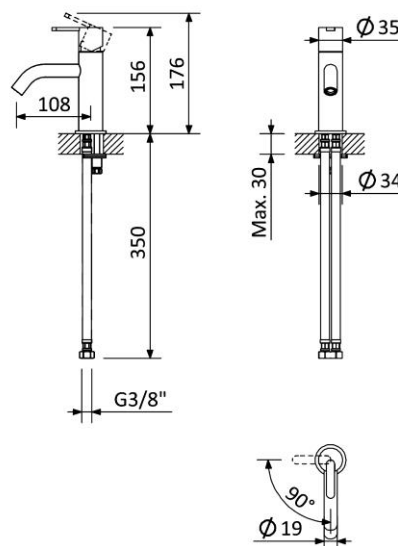

MONOCOMANDO DE LAVATÓRIO | SORIA**BASIN MIXER**

186 010 1IS

OPÇÃO: MANÍPULO 2**OPTION: LEVER 2**

186 010 2IS

IMAGEM | IMAGE**DESENHO DIMENSIONAL | DIMENSIONAL DRAWING****ESPECIFICAÇÕES | SPECIFICATIONS****PT****Cartucho 25mm com cold start de discos****cerâmicos BRUMA SmoothBreeze®****Ligações flexíveis****Tecnologia para menor consumo de água****BRUMA EcoDrop®****EN****Ceramic 25mm with cold start cartridge BRUMA****SmoothBreeze®****Flexible connection hoses****Water-saving technology BRUMA EcoDrop®****DIAGRAMA DE CAUDAL | FLOW DIAGRAM**