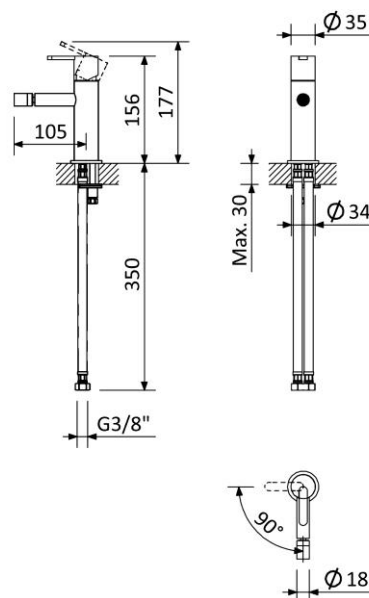

**MONOCOMANDO BIDÉ | SORIA****BIDET MIXER**

186 020 1IS

**OPÇÃO: MANÍPULO 2****OPTION: LEVER 2**

186 020 2IS

**IMAGEM | IMAGE****DESENHO DIMENSIONAL | DIMENSIONAL DRAWING****ESPECIFICAÇÕES | SPECIFICATIONS****PT****Cartucho de discos cerâmicos 25 mm BRUMA****SmoothBreeze®****Ligações flexíveis****Tecnologia para menor consumo de água****BRUMA EcoDrop®****EN****Ceramic cartridge 25mm BRUMA****SmoothBreeze®****Flexible connection hoses****Water-saving technology BRUMA EcoDrop®****DIAGRAMA DE CAUDAL | FLOW DIAGRAM**