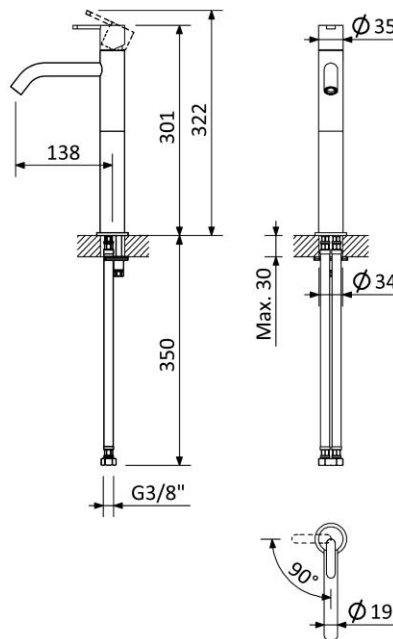

MONOCOMANDO DE LAVATÓRIO, PARA LAVATÓRIOS ALTOS | SORIA*BASIN MIXER FOR FREE-STANDING BASINS*

186 210 1IS

OPÇÃO: MANÍPULO 2*OPTION: LEVER 2*

186 210 2IS

IMAGEM | IMAGE**DESENHO DIMENSIONAL | DIMENSIONAL DRAWING****ESPECIFICAÇÕES | SPECIFICATIONS****PT****Cartucho 25mm de discos cerâmicos BRUMA****SmoothBreeze®****Ligações flexíveis****Tecnologia para menor consumo de água BRUMA****EcoDrop®****EN****Ceramic 25mm cartridge BRUMA SmoothBreeze®****Flexible connection hoses****Water-saving technology BRUMA EcoDrop®****DIAGRAMA DE CAUDAL | FLOW DIAGRAM**