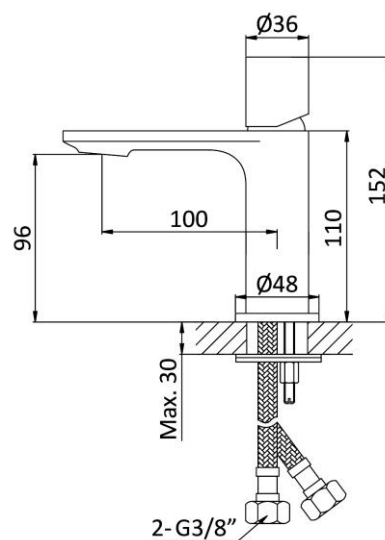

**MONOCOMANDO DE LAVATÓRIO | AVILA****BASIN MIXER**

193 010 1xx

**OPÇÃO: COM VÁLVULA CLIC-CLAC 1 1/4" - LIZ****OPTION: WITH PUSH-OPEN POP-UP WASTE SET 1 1/4" - LIZ**

193 013 1xx

**IMAGEM | IMAGE****DESENHO DIMENSIONAL | DIMENSIONAL DRAWING****ESPECIFICAÇÕES | SPECIFICATIONS****PT****Cartucho de 35 mm discos cerâmicos BRUMA SmoothBreeze®****Caudal a 3 bar: 6 l/min****Ligações flexíveis****BRUMA EcoDrop® sistema de poupança de água****EN****BRUMA SmoothBreeze® Ceramic cartridge 35 mm****Flow rate at 3 bar: 6 l/min****Flexible connection hoses****BRUMA EcoDrop® water-saving technology**