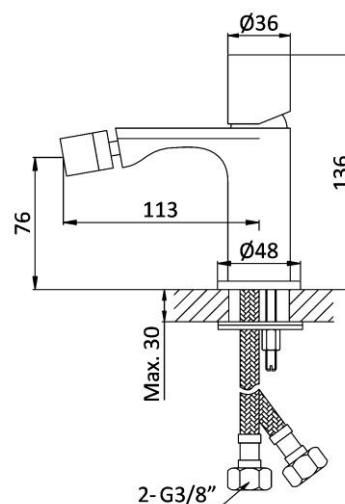

MONOCOMANDO DE BIDÉ | AVILA**BIDET MIXER**

193 020 0XX

OPÇÃO: COM VÁLVULA CLIC-CLAC 1 1/4" - LIZ**OPTION: WITH PUSH-OPEN POP-UP WASTE SET 1 1/4" - LIZ**

193 023 1XX

IMAGEM | IMAGE**DESENHO DIMENSIONAL | DIMENSIONAL DRAWING****ESPECIFICAÇÕES | SPECIFICATIONS****PT****Cartucho de discos cerâmicos BRUMA****SmoothBreeze®****Ligações flexíveis****Caudal a 3 bar: 6 l/min****Sistema de poupança de água BRUMA EcoDrop®****EN****Ceramic cartridge BRUMA SmoothBreeze®****Flexible connection hoses****Flow rate at 3 bar: 6 l/min****Water-saving technology BRUMA EcoDrop®**