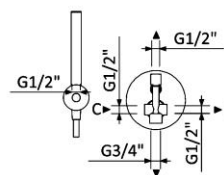

SISTEMA EMBUTIDO DE DUCHE COM CHUVEIRO DE PAREDE Ø230 MM EM ABS E KIT CHUVEIRO MÃO ELO | AVILA
CONCEALED SHOWER SET WITH ABS SHOWER HEAD Ø230 MM AND ELO HANDSHOWER SET

193 780 1XX

OPÇÃO: CHUVEIRO FIXO ULTRATHIN COM Ø250 MM EM INOX

OPTION: ULTRATHIN INOX SHOWER HEAD Ø250 MM

193 782 1xx

IMAGEM | IMAGE

DESENHO DIMENSIONAL | DIMENSIONAL DRAWING

ESPECIFICAÇÕES | SPECIFICATIONS

PT

Cartucho de discos cerâmicos BRUMA
 SmoothBreeze®

Chuveiro de mão – Elo

EN

BRUMA SmoothBreeze® Ceramic cartridge

Handshower - ELO

Metal shower hose 150 cm

Includes flow regulator 6 l/min for the handshower
 and shower head

With concealed body

BRUMA ConfortClean® - Anti-limescale system

BRUMA AirEcoDrop® water-saving technology

DIAGRAMA DE CAUDAL | FLOW DIAGRAM

— Chuveiro | Shower Head Ø230/Ø250
 — Chuveiro mão | Handshower Elo