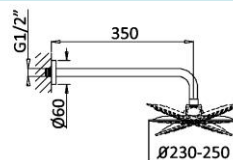

SISTEMA EMBUTIDO DE DUCHE COM CHUVEIRO DE PAREDE Ø230 MM EM ABS E KIT CHUVEIRO MÃO ELO | AVILA
CONCEALED SHOWER SET WITH ABS SHOWER HEAD Ø230 MM AND ELO HANDSHOWER SET

193 780 1XX

OPÇÃO: CHUVEIRO FIXO ULTRATHIN COM Ø250 MM EM INOX

OPTION: ULTRATHIN INOX SHOWER HEAD Ø250 MM

193 782 1xx

IMAGEM | IMAGE

DESENHO DIMENSIONAL | DIMENSIONAL DRAWING

ESPECIFICAÇÕES | SPECIFICATIONS

PT

Cartucho de discos cerâmicos BRUMA
 SmoothBreeze®

Chuveiro de mão – Elo

EN

BRUMA SmoothBreeze® Ceramic cartridge

Handshower - ELO

Metal shower hose 150 cm

Includes flow regulator 6 l/min for the handshower
 and shower head

With concealed body

BRUMA ConfortClean® - Anti-limescale system

BRUMA AirEcoDrop® water-saving technology

DIAGRAMA DE CAUDAL | FLOW DIAGRAM

— Chuveiro | Shower Head Ø230/Ø250
 — Chuveiro mão | Handshower Elo