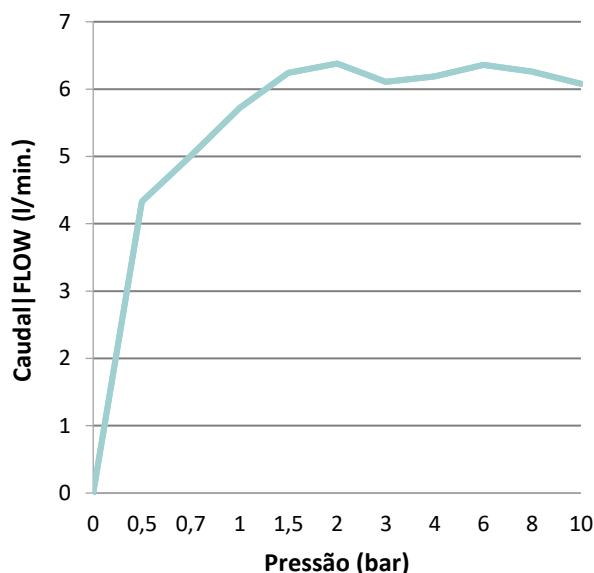

SISTEMA EMBUTIDO DE DUCHE COM CHUVEIRO DE PAREDE Ø230 MM EM ABS E KIT CHUVEIRO MÃO ELO | AVILA
CONCEALED SHOWER SET WITH ABS SHOWER HEAD Ø230 MM AND ELO HANDSHOWER SET

193 780 1XX

OPÇÃO: CHUVEIRO FIXO ULTRATHIN COM Ø250 MM EM INOX

Bicha de chuveiro metálica – 150 cm

Com elemento encastrável

Contém regulador de caudal 6l/min para o chuveiro
 de mão e chuveiro de teto

BRUMA ConfortClean - Sistema anti calcário

BRUMA AirEcoDrop® Sistema de poupança de água

EN

BRUMA SmoothBreeze® Ceramic cartridge

Handshower - ELO

Metal shower hose 150 cm

Includes flow regulator 6 l/min for the handshower
 and shower head

With concealed body

BRUMA ConfortClean® - Anti-limescale system

BRUMA AirEcoDrop® water-saving technology

DIAGRAMA DE CAUDAL | FLOW DIAGRAM

— Chuveiro | Shower Head Ø230/Ø250
 — Chuveiro mão | Handshower Elo