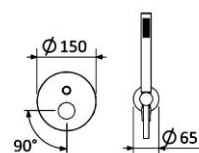

SISTEMA EMBUTIDO DE DUCHE COM CHUVEIRO DE PAREDE Ø230 MM EM ABS E KIT CHUVEIRO MÃO ELO | AVILA
CONCEALED SHOWER SET WITH ABS SHOWER HEAD Ø230 MM AND ELO HANDSHOWER SET

193 780 1XX

OPÇÃO: CHUVEIRO FIXO ULTRATHIN COM Ø250 MM EM INOX

OPTION: ULTRATHIN INOX SHOWER HEAD Ø250 MM

193 782 1xx

IMAGEM | IMAGE

DESENHO DIMENSIONAL | DIMENSIONAL DRAWING

ESPECIFICAÇÕES | SPECIFICATIONS

PT

Cartucho de discos cerâmicos BRUMA
 SmoothBreeze®

Chuveiro de mão – Elo

EN

BRUMA SmoothBreeze® Ceramic cartridge

Handshower - ELO

Metal shower hose 150 cm

Includes flow regulator 6 l/min for the handshower
 and shower head

With concealed body

BRUMA ConfortClean® - Anti-limescale system

BRUMA AirEcoDrop® water-saving technology

DIAGRAMA DE CAUDAL | FLOW DIAGRAM

— Chuveiro | Shower Head Ø230/Ø250
 — Chuveiro mão | Handshower Elo