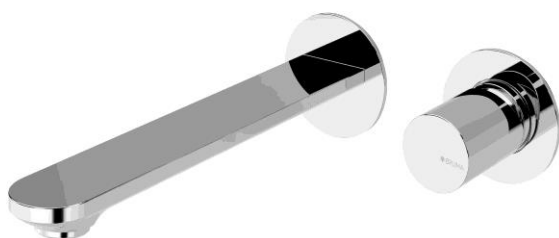

**MONOCOMANDO DE LAVATÓRIO À PAREDE, COM 2 FUROS | AVILA****2 HOLE WALL BASIN MIXER**

193 840 1xx

**OPÇÃO: COM VÁLVULA CLIC-CLAC 1 1/4" - LIZ****OPTION: WITH PUSH-OPEN POP-UP WASTE SET 1 1/4" - LIZ**

193 843 1xx

**IMAGEM | IMAGE****DESENHO DIMENSIONAL | DIMENSIONAL DRAWING****ESPECIFICAÇÕES | SPECIFICATIONS****PT****Cartucho de discos cerâmicos 25 mm BRUMA SmoothBreeze®****Com elemento encastrável****Caudal a 3 bar: 9.6 l/min****Sistema de poupança de água BRUMA EcoDrop®****Opção: com válvula clic-clac 1 1/4" – liz****EN****Ceramic cartridge 25mm with cold start BRUMA SmoothBreeze®****With concealed body****Flow rate at 3 bar: 9.6 l/min****Water-saving technology BRUMA EcoDrop®****Option: with push-open pop-up waste set 1 1/4"**