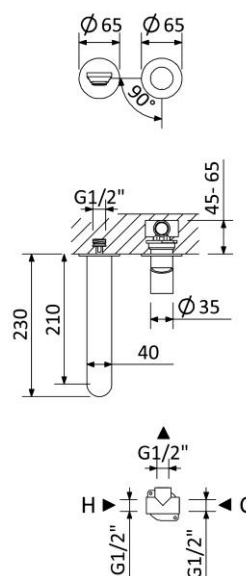

**MONOCOMANDO DE LAVATÓRIO À PAREDE, COM 2 FUROS | AVILA****2 HOLE WALL BASIN MIXER**

193 840 1xx

**OPÇÃO: COM VÁLVULA CLIC-CLAC 1 1/4" - LIZ****OPTION: WITH PUSH-OPEN POP-UP WASTE SET 1 1/4" - LIZ**

193 843 1xx

**IMAGEM | IMAGE****DESENHO DIMENSIONAL | DIMENSIONAL DRAWING****ESPECIFICAÇÕES | SPECIFICATIONS****PT****Cartucho de discos cerâmicos 25 mm BRUMA SmoothBreeze®****Com elemento encastrável****Caudal a 3 bar: 9.6 l/min****Sistema de poupança de água BRUMA EcoDrop®****Opção: com válvula clic-clac 1 1/4" – liz****EN****Ceramic cartridge 25mm with cold start BRUMA SmoothBreeze®****With concealed body****Flow rate at 3 bar: 9.6 l/min****Water-saving technology BRUMA EcoDrop®****Option: with push-open pop-up waste set 1 1/4"**