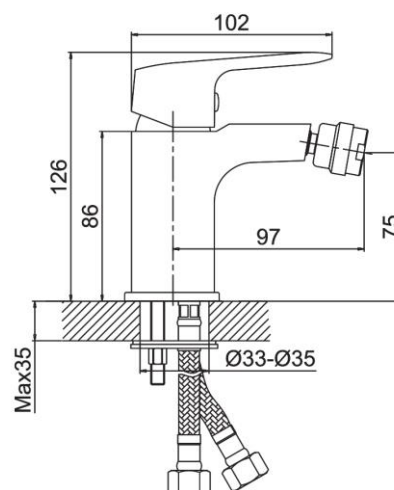

MONOCOMANDO DE BIDÉ | LERIDA**BIDET MIXER**

195 020 1XX

OPÇÃO: COM VÁLVULA CILC-CLAC 1 1/4 " - LIZ**OPTION: WITH PUSH - OPEN POP-UP WASTE SET 1 1/4 " - LIZ**

195 023 1XX

IMAGEM | IMAGE**DESENHO DIMENSIONAL | DIMENSIONAL DRAWING****ESPECIFICAÇÕES | SPECIFICATIONS****PT****Cartucho de discos cerâmicos BRUMA SmoothBreeze®****Limitador de caudal a 3 bar: 6 l/min.****Ligações flexíveis****Sistema de poupança de água BRUMA EcoDrop®****EN****Ceramic cartridge BRUMA SmoothBreeze®****Flow rate at 3 bar flow pressure: 6 l/min****Flexible connection hoses****Water-saving technology BRUMA EcoDrop®**