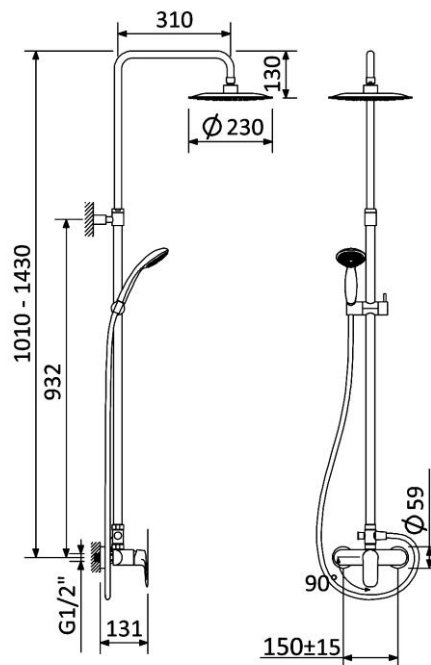

SISTEMA DE DUCHE COM BRAÇO AJUSTÁVEL, CHUVEIRO DE Ø230 MM EM ABS E RAMPA DE DUCHE | LERIDA
SHOWER SYSTEM FOR WALL MOUNTING WITH ADJUSTABLE ABS HEAD SHOWER Ø230 MM AND SHOWER RAIL
 195 271 1XX

IMAGEM | IMAGE

DESENHO DIMENSIONAL | DIMENSIONAL DRAWING

ESPECIFICAÇÕES | SPECIFICATIONS

PT
Cartucho de 40mm discos cerâmicos BRUMA SmoothBreeze®
Chuveiro de mão - Oasis
Bicha de Chuveiro metálica 150 cm
Chuveiro em ABS de Ø230 mm
Suporte de Chuveiro regulável
Sistema anti calcário BRUMA ConfortClean®

EN
Ceramic cartridge 40mm BRUMA SmoothBreeze®
Handshower - Oasis
Metal shower hose 150 cm
ABS head shower Ø230 mm
Adjustable shower holder
Anti-limescale system BRUMA ConfortClean®

DIAGRAMA DE CAUDAL | FLOW DIAGRAM

— Chuveiro | Shower head Ø230
 — Chuveiro de mão | Handshower Oasis