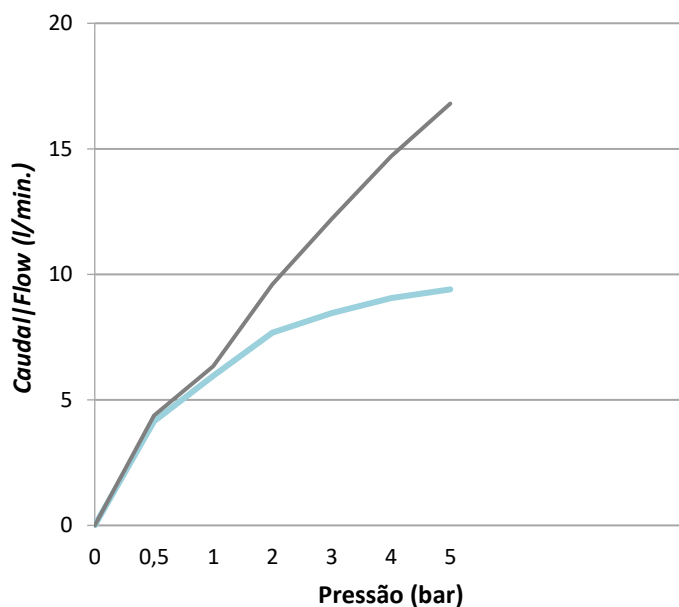

SISTEMA DE DUCHE COM BRAÇO AJUSTÁVEL, CHUVEIRO DE Ø230 MM EM ABS E RAMPA DE DUCHE | LERIDA
SHOWER SYSTEM FOR WALL MOUNTING WITH ADJUSTABLE ABS HEAD SHOWER Ø230 MM AND SHOWER RAIL
 195 271 1XX

IMAGEM | IMAGE

DESENHO DIMENSIONAL | DIMENSIONAL DRAWING

ESPECIFICAÇÕES | SPECIFICATIONS

PT
Cartucho de 40mm discos cerâmicos BRUMA SmoothBreeze®
Chuveiro de mão - Oasis
Bicha de Chuveiro metálica 150 cm
Chuveiro em ABS de Ø230 mm
Suporte de Chuveiro regulável
Sistema anti calcário BRUMA ConfortClean®

EN
Ceramic cartridge 40mm BRUMA SmoothBreeze®
Handshower - Oasis
Metal shower hose 150 cm
ABS head shower Ø230 mm
Adjustable shower holder
Anti-limescale system BRUMA ConfortClean®

DIAGRAMA DE CAUDAL | FLOW DIAGRAM