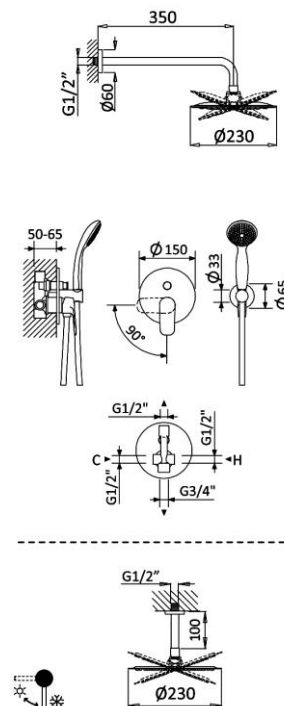

SISTEMA EMBUTIDO DE DUCHE COM CHUVEIRO DE PAREDE Ø230 MM EM ABS E KIT DE CHUVEIRO MÃO OASIS | LERIDA

CONCEALED SHOWER SET WITH ABS SHOWER HEAD Ø230 MM AND OASIS HANDSHOWER SET

195 760 2XX

OPÇÃO: CHUVEIRO FIXO DE TETO Ø230 MM EM ABS E BRAÇO 100 MM

OPTION: ABS SHOWER HEAD Ø230 MM WITH CEILING SHOWER ARM 100 MM

195 560 2XX

IMAGEM | IMAGE

DESENHO DIMENSIONAL | DIMENSIONAL DRAWING

ESPECIFICAÇÕES | SPECIFICATIONS

PT

Cartucho de discos cerâmicos 35 mm com cold start BRUMA SmoothBreeze®

Monocomando de duche embutido

Chuveiro fixo de parede Ø230 mm em ABS

Chuveiro de mão – Oasis

Manípulo para controlo de funções:

. Abrir e fechar e controlo de temperatura;

. Inversor de 2 saídas

Tecnologia para menor consumo de água BRUMA

AirEcoDrop®

Sistema anti calcário BRUMA ConfortClean®

EN

Ceramic cartridge 35 mm with cold start BRUMA SmoothBreeze®

Concealed single lever shower mixer

ABS shower head Ø230 mm

Handshower – Oasis

Handle for control with multiple functions: