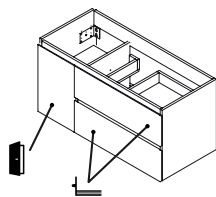

ÍNDIA

Móvel
Furniture

Gaveta - Puxador
Drawers - Handle

Dimensões Dimensions

Móvel
Furniture

	800 x 500 x 460
L x A x P	1000 x 500 x 460
	1200 x 500 x 460

Móvel de chão com duas gavetas soft- close e uma porta. Frontes em mdf hidrófugo e corpo em aglomerado.
Lavatório em vidro ou cerâmica.
Gavetas com profundidade 100mm menor que a profundidade do móvel.
Localização dos esgotos ao centro do móvel.

Floor furniture with two soft-close drawers and one door. Fronts in water repellent mdf and agglomerate body.
Washbasin in glass or ceramic.
Cabinet price does not include the washbasin. Drawers with depth 100mm less than the depth of the furniture.
Location of the sewers in the center of the furniture

Lavatório cerâmico
Ceramic washbasin

	800 x 150 x 460
L x A x P	1000 x 150 x 460
	1200 x 150 x 460

Acabamentos Finishes

Lacados . Lacquered

Branco brilho e mate
White glow and matt

Preto brilho e mate
Black glow and matt

acabamentos standard brilho; mate sob consulta.
standard gloss finishes; mate on request.

Lavatório vidro
Glass washbasin

	600 x 150 x 460
L x A x P	800 x 150 x 460
	1000 x 150 x 460

Lavatório Vidro. Glass washbasin