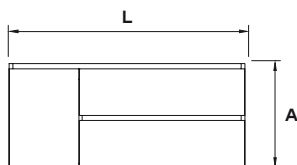

ÍNDIA

Móvel
Furniture

Gaveta - Puxador
Drawers - Handle

Dimensões Dimensions

Móvel
Furniture

	800 x 500 x 460
L x A x P	1000 x 500 x 460
	1200 x 500 x 460

Móvel de chão com duas gavetas soft- close e uma porta. Frontes em mdf hidrófugo e corpo em aglomerado.
Lavatório em vidro ou cerâmica.
Gavetas com profundidade 100mm menor que a profundidade do móvel.
Localização dos esgotos ao centro do móvel.

Floor furniture with two soft-close drawers and one door. Fronts in water repellent mdf and agglomerate body.
Washbasin in glass or ceramic.
Cabinet price does not include the washbasin. Drawers with depth 100mm less than the depth of the furniture.
Location of the sewers in the center of the furniture

Lavatório cerâmico
Ceramic washbasin

	800 x 150 x 460
L x A x P	1000 x 150 x 460
	1200 x 150 x 460

Acabamentos Finishes

Lacados . Lacquered

Branco brilho e mate
White glow and matt

Preto brilho e mate
Black glow and matt

acabamentos standard brilho; mate sob consulta.
standard gloss finishes; mate on request.

Lavatório vidro
Glass washbasin

	600 x 150 x 460
L x A x P	800 x 150 x 460
	1000 x 150 x 460

Lavatório Vidro. Glass washbasin