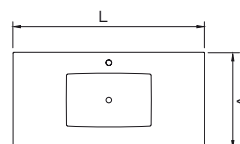

Lavatório cerâmico
Ceramic washbasin

	800 x 150 x 460
L x A x P	1000 x 150 x 460
	1200 x 150 x 460

Acabamentos Finishes

Lacados . Lacquered

Branco brilho e mate
White glow and matt

Preto brilho e mate
Black glow and matt

acabamentos standard brilho; mate sob consulta.
standard gloss finishes; mate on request.

Lavatório vidro
Glass washbasin

	600 x 150 x 460
L x A x P	800 x 150 x 460
	1000 x 150 x 460

Lavatório Vidro. Glass washbasin