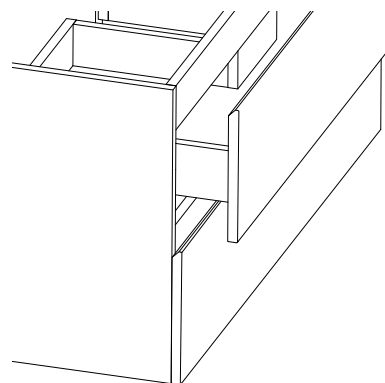

ÍNDIA

Móvel
Furniture

Gaveta - Puxador
Drawers - Handle

Dimensões Dimensions

Móvel
Furniture

	800 x 500 x 460
L x A x P	1000 x 500 x 460
	1200 x 500 x 460

Móvel de chão com duas gavetas soft- close e uma porta. Frontes em mdf hidrófugo e corpo em aglomerado.
Lavatório em vidro ou cerâmica.
Gavetas com profundidade 100mm menor que a profundidade do móvel.
Localização dos esgotos ao centro do móvel.

Floor furniture with two soft-close drawers and one door. Fronts in water repellent mdf and agglomerate body.
Washbasin in glass or ceramic.
Cabinet price does not include the washbasin. Drawers with depth 100mm less than the depth of the furniture.
Location of the sewers in the center of the furniture

Lavatório cerâmico
Ceramic washbasin

	800 x 150 x 460
L x A x P	1000 x 150 x 460
	1200 x 150 x 460

Acabamentos Finishes

Lacados . Lacquered

Branco brilho e mate
White glow and matt

Preto brilho e mate
Black glow and matt

acabamentos standard brilho; mate sob consulta.
standard gloss finishes; mate on request.

Lavatório vidro
Glass washbasin

	600 x 150 x 460
L x A x P	800 x 150 x 460
	1000 x 150 x 460

Lavatório Vidro. Glass washbasin