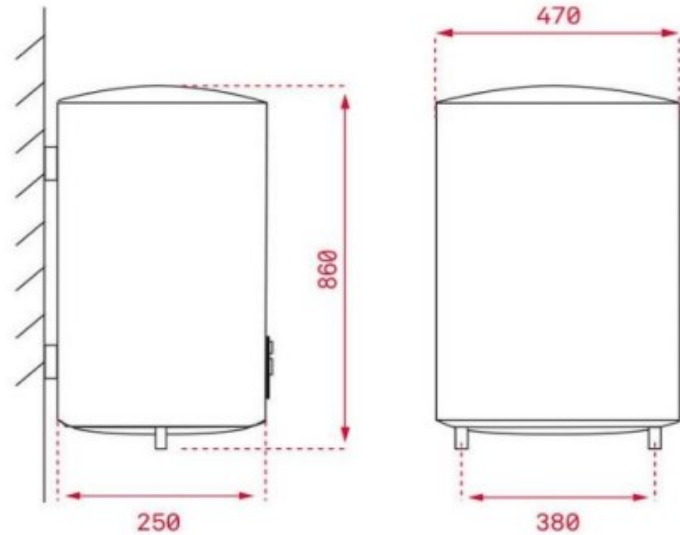

FICHA TÉCNICA | DATASHEET

Termoacumulador de instalação vertical ou horizontal.

Vertical or horizontal installation water heater.

DIMENSÕES | DIMENSIONS 470mm (P) x 380mm (L) x 860mm (A)

ACABAMENTO | FINISH Branco | White