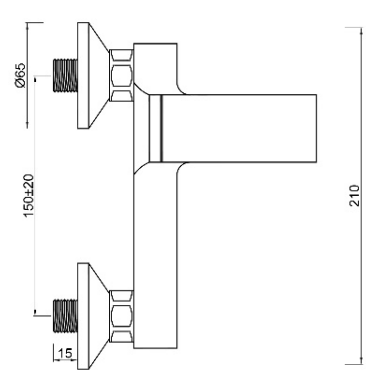

Nome: VIENA Ref.: WVIENA004 Acabamento: Cromado

MONOCOMANDO DE DUCHE

Descrição

Características

- Kit de duche incluído
- Excêntricas 150+/-20mm;
- Caudal 14 l/min.;
- Florões em metal.

Componentes

- Cartucho 35mm;
- Discos cerâmicos;
- Até 10 bar;
- Até 90°C;
- EN817/NF-077, 70000 CICLOS;
- ASME A112-18-1, 350000 CICLOS;
- **FABRICADO EM ESPANHA**

Kit de Duche

- Chuveiro de mão quadrado, em PVC; ref.wchuv002
- Bicha metálica para chuveiro c/1,75m. Ref.wace078
- Suporte de duche quadrado, orientável; ABS; ref.wace016

CATALOGO

<http://www.w2007.com/pt/produtos>