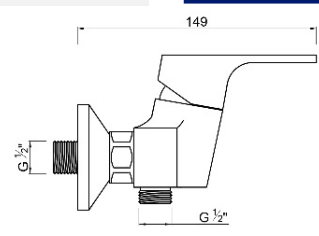

Nome: VIENA Ref.: WVIENA004 Acabamento: Cromado

MONOCOMANDO DE DUCHE

Descrição

Características

- Kit de duche incluído
- Excêntricas 150+/-20mm;
- Caudal 14 l/min.;
- Florões em metal.

Componentes

- Cartucho 35mm;
- Discos cerâmicos;
- Até 10 bar;
- Até 90°C;
- EN817/NF-077, 70000 CICLOS;
- ASME A112-18-1, 350000 CICLOS;
- **FABRICADO EM ESPANHA**

Kit de Duche

- Chuveiro de mão quadrado, em PVC; ref.wchuv002
- Bicha metálica para chuveiro c/1,75m. Ref.wace078
- Suporte de duche quadrado, orientável; ABS; ref.wace016

CATALOGO

<http://www.w2007.com/pt/produtos>