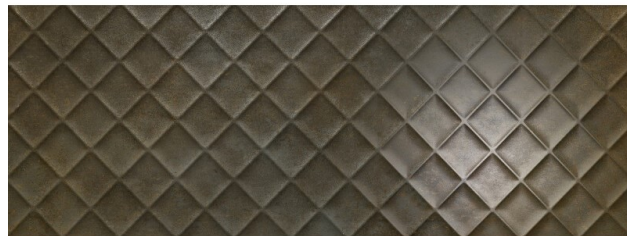

FICHA TÉCNICA | DATASHEET

Grés esmaltado em monoporosa pasta branca.

Enamelled stoneware in a monoporous white paste.

DIMENSÕES | DIMENSIONS 1200mm (C) x 450mm (L) x 10,5mm (E)