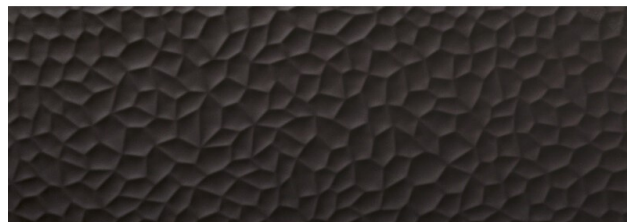

FICHA TÉCNICA | *DATASHEET*

Grés porcelânico de pasta branca.

White porcelain stoneware.

DIMENSÕES | *DIMENSIONS* 1000mm (C) x 350mm (L) x 10,5mm (E)