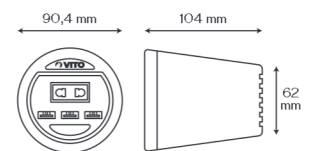

Inverter auto 120 W
Inverter auto 120 W