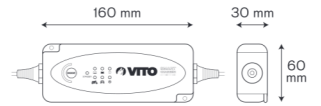

Carregador de bateria inteligente 12 V
Cargador de baterías inteligente 12 V

SMART CHARGER
DC12V/3,5A

3 in 1

1,4 a 20 Ah BATTERIES
14,4V-0,9A

8 a 80 Ah BATTERIES
14,4V-3,5A

8 a 80 Ah BATTERIES
14,7V-3,5A

REF. VICBI12 1 EAN 5604612668877