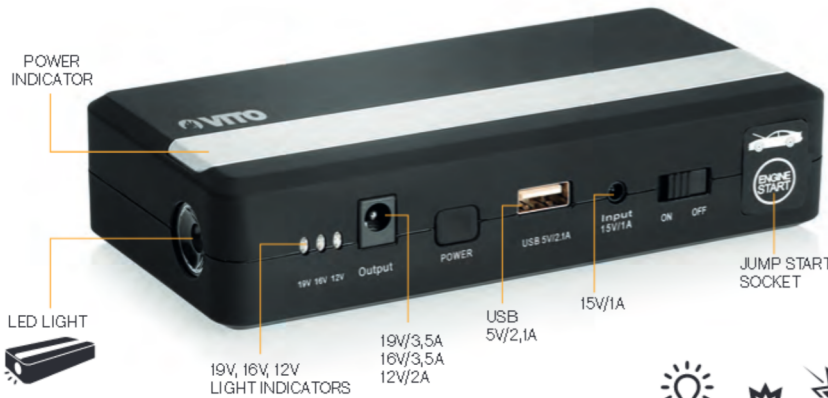

## Jump starter multifunções 8000 mAh

Jump starter multifunções 8000 mAh

- 8000 mAh
- 5V/2A Output
- 15V/1A Input
- 12 V Jump starter
- 3 h
- 200A nominal
- 400A peak
- 0°C-60°C
- RoHS
- CE

Baterias baterías 12 V até hasta 60 A

## JUMP STARTER 6 in 1 POWER BANK

Accesórios Incluídos  
Accesorios Incluidos

REF. VJS8000 1 EAN 5604612668853

## Jump starter multifunções 14000 mAh

Jump starter multifunções 14000 mAh

- 14000 mAh
- 12V/2A Output
- 16V/3,5A Output
- 19V/3,5A Output
- 15V/1A Input
- 12 V Jump starter
- 3 h
- 400A nominal
- 600A peak
- 0°C-80°C
- RoHS
- CE