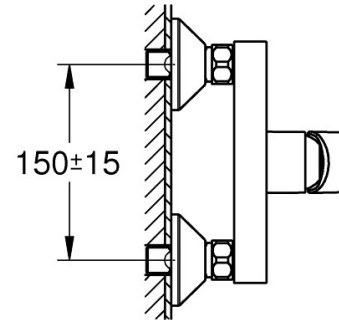

# FICHA TÉCNICA | DATASHEET

Monocomando de duche.

*Single lever shower.*

**DIMENSÕES | DIMENSIONS** 135mm (C) x 165mm (L) x 100mm (A)