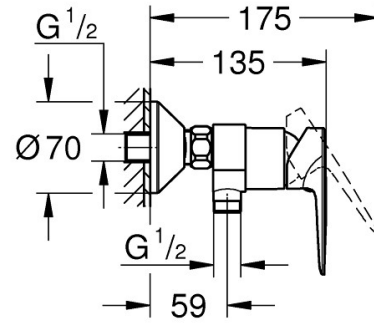

# FICHA TÉCNICA | DATASHEET

Monocomando de duche.

*Single lever shower.*

**DIMENSÕES | DIMENSIONS** 135mm (C) x 165mm (L) x 100mm (A)