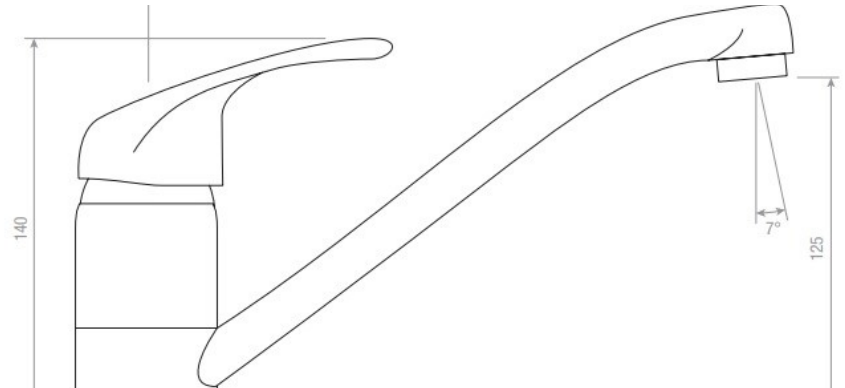

FICHA TÉCNICA | DATASHEET

Monocomando de balcão.

Counter single-lever.

DIMENSÕES | DIMENSIONS 225mm (C) x 50mm (L) x 140mm (A)