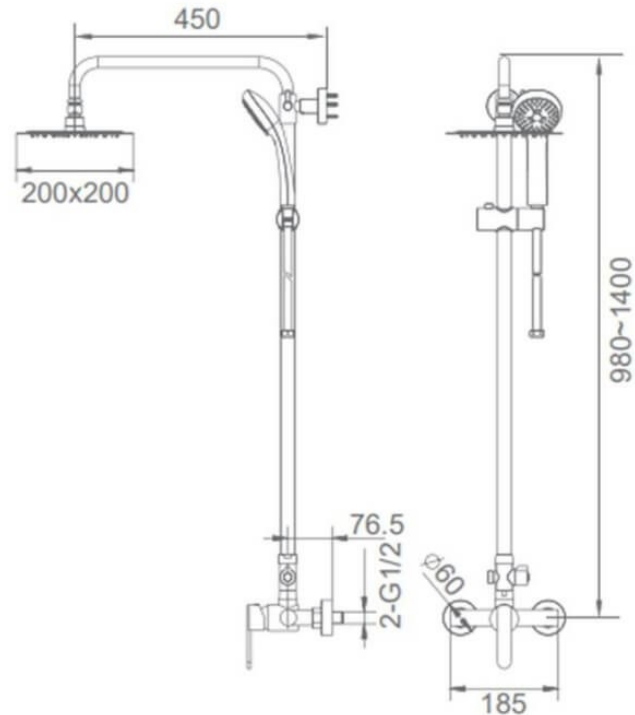

FICHA TÉCNICA | DATASHEET

A barra de duche é extensível e de aço inoxidável.

O chuveiro superior é de aço inoxidável, quadrado com 20cm de lado, extrafino e com um sistema anticalcário.

The shower bar is extendable and made of stainless steel.

The top shower is made of stainless steel, 20cm square, extra thin and with an anti-limescale system.

DIMENSÕES | DIMENSIONS 450mm (C) x 185mm (L) x 1300mm (A)