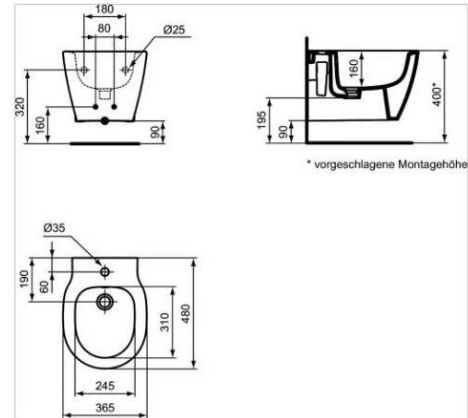

## FICHA TÉCNICA | DATASHEET

Bidé de parede com acabamento em branco brilhante com fixação oculta.

*Wall-mounted bidet in gloss white finish with concealed fixing.*

**DIMENSÕES | DIMENSIONS** 360mm (C) x 540mm (L) x 305mm (A)