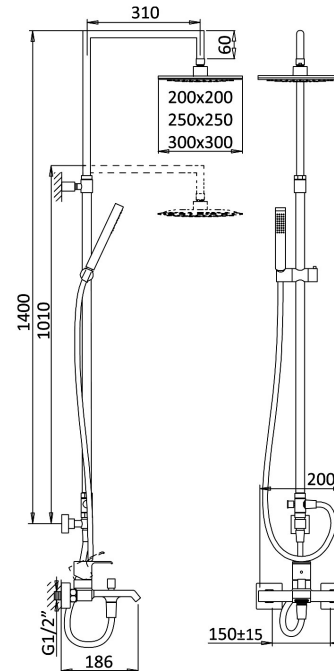

## FICHA TÉCNICA | DATASHEET

Sistema de duche com braço ajustável, chuveiro 200x200mm em ABS e rampa de duche.

Sistema de duche com acabamento cromado.

*Shower system with adjustable arm, 200x200mm ABS shower head and shower rail.*

*Shower system with chrome finish.*

**DIMENSÕES | DIMENSIONS** 450mm (C) x 450mm (L) x 8mm (E)