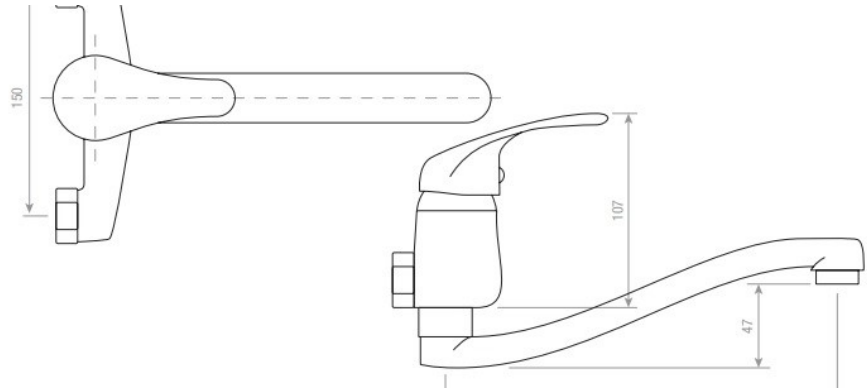

## FICHA TÉCNICA | DATASHEET

Monocomando de cozinha com bica inferior.

*Single-lever kitchen mixer with lower spout.*

**DIMENSÕES | DIMENSIONS** 220mm (C) x 150mm (L) x 107mm (A)