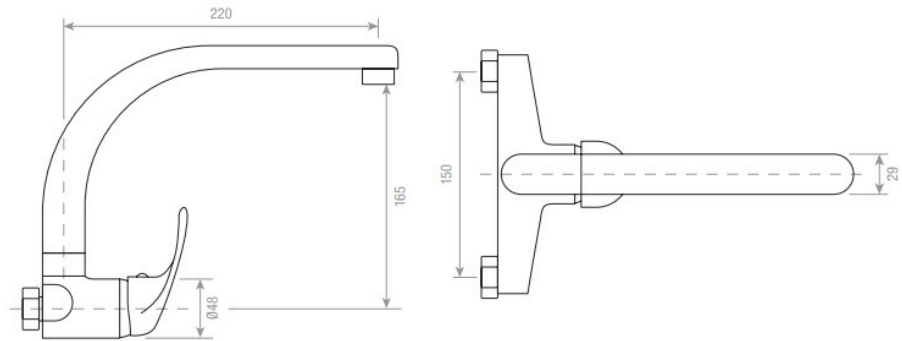

## FICHA TÉCNICA | DATASHEET

Monocomando de cozinha com bica superior.

*Single-lever kitchen mixer with top spout.*

**DIMENSÕES | DIMENSIONS** 220mm (C) x 150mm (L) x 165mm (A)