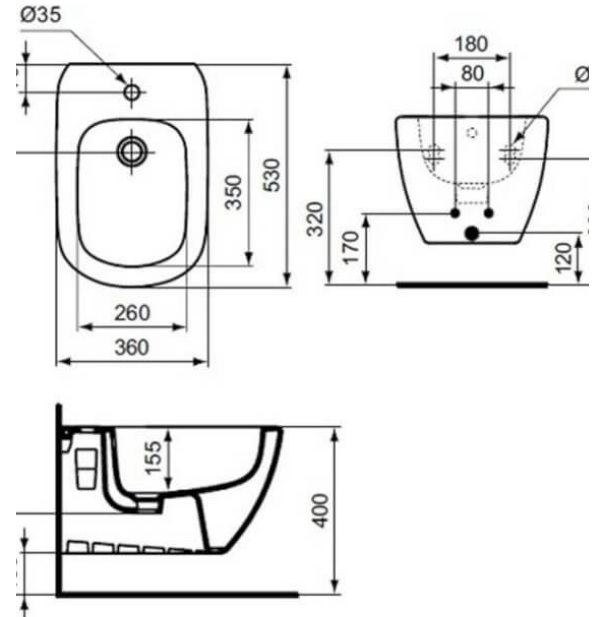

FICHA TÉCNICA | DATASHEET

Tem um orifício central para torneira de 3,5cm de diâmetro.

Cor branca brilhante.

It has a central hole for a 3.5 cm diameter faucet.

Bright white color.

DIMENSÕES | DIMENSIONS 540mm (C) x 360mm (L) x 340mm (A)