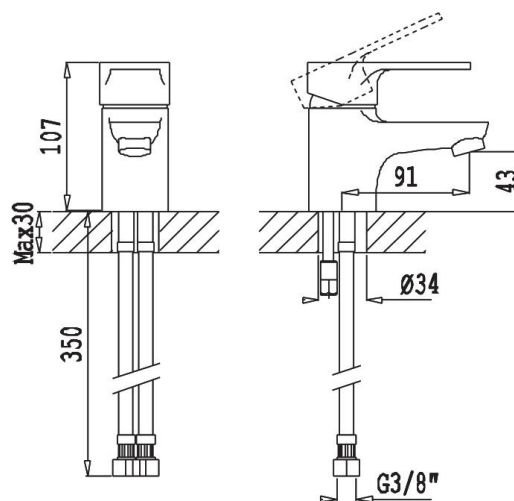

## MONOCOMANDO DE LAVATÓRIO | IRIS

BASIN MIXER

CROMADO | CHROME – 174 010 1CR

WWW.BRUMA.PT

**OPÇÃO: COM VÁLVULA CLIC-CLAC 1 1/4" – LIZ**

*OPTION: WITH PUSH-OPEN POP-UP WASTE SET 1 1/4" - LIZ*

CROMADO | CHROME – 174 013 1CR

**OPÇÃO: COM VÁLVULA AUTOMÁTICA 1 1/4" – LIZ**

*OPTION: WITH POP-UP WASTE SET 1 1/4" - LIZ*

CROMADO | CHROME – 174 012 1CR

### DESENHO DIMENSIONAL | DIMENSIONAL DRAWING