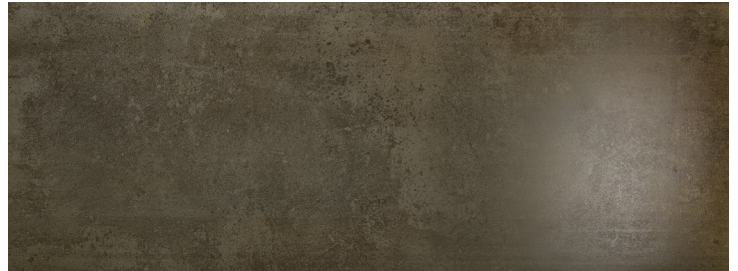

FICHA TÉCNICA | DATASHEET

*Pavimento em grés esmaltado e revestimento em monopro-
sa pasta branca.*

*Enamelled stoneware flooring and white monoporou
s paste coating.*

DIMENSÕES | DIMENSIONS 1200mm (C) x 450mm (L) x 10.5mm (E)