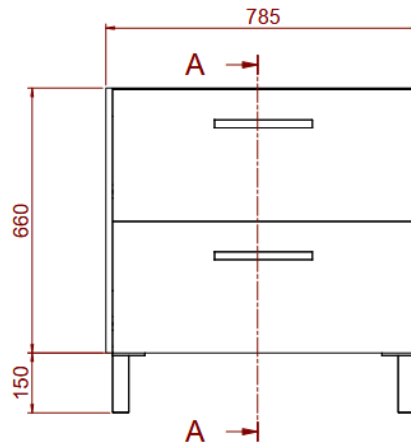

FICHA TÉCNICA | DATASHEET

Móvel de casa de banho com patas.

Possui 2 gavetas.

Lavatório fabricado em porcelana branca.

Bathroom furniture white legs.

It has a two drawer.

Washbasin made of white porcelain.

DIMENSÕES | DIMENSIONS 785mm (C) x 810mm (L) x 460mm (P)