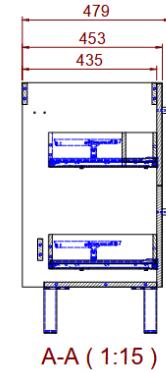

FICHA TÉCNICA | DATASHEET

Móvel de casa de banho com patas.

Possui 2 gavetas.

Lavatório fabricado em porcelana branca.

Bathroom furniture white legs.

It has a two drawer.

Washbasin made of white porcelain.

DIMENSÕES | DIMENSIONS 785mm (C) x 810mm (L) x 460mm (P)