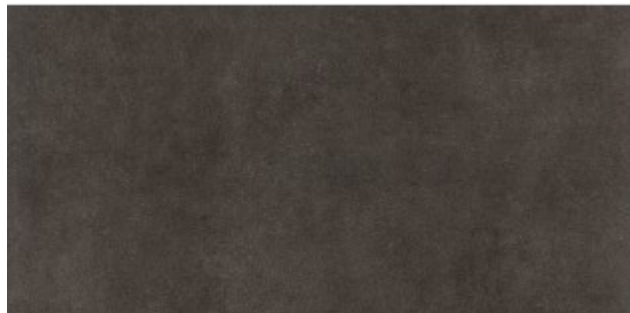

FICHA TÉCNICA | DATASHEET

Grés Porcelânico de pasta branca.

White porcelain stoneware.

DIMENSÕES | DIMENSIONS 450mm (C) x 900mm (L) x 9mm (E)

ACABAMENTO | FINISH Mate | Matt