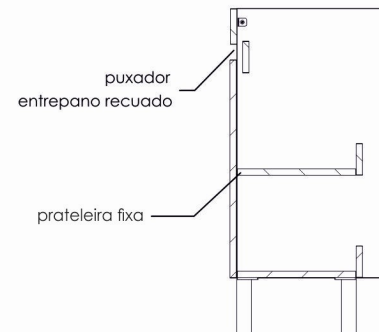

MÓVEL LUANA 500

495x680x395

vista de cima

vista de frente

vista lateral

vista trás

corte lateral

PESO - MÓVEL	
500mm	15Kg