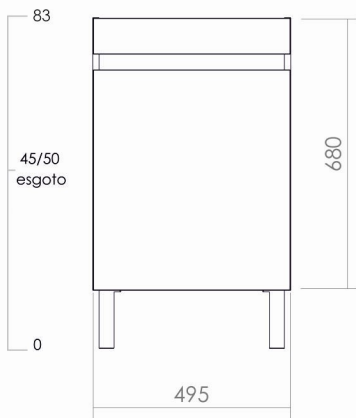

MÓVEL LUANA 500

495x680x395

vista de cima

vista de frente

vista lateral

vista trás

corte lateral

PESO - MÓVEL	
500mm	15Kg