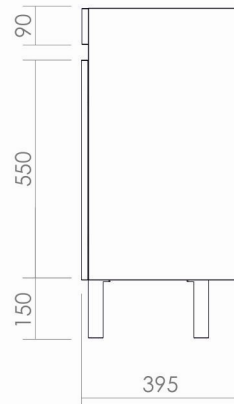

MÓVEL LUANA 500

495x680x395

vista de cima

vista de frente

vista lateral

vista trás

corte lateral

PESO - MÓVEL	
500mm	15Kg