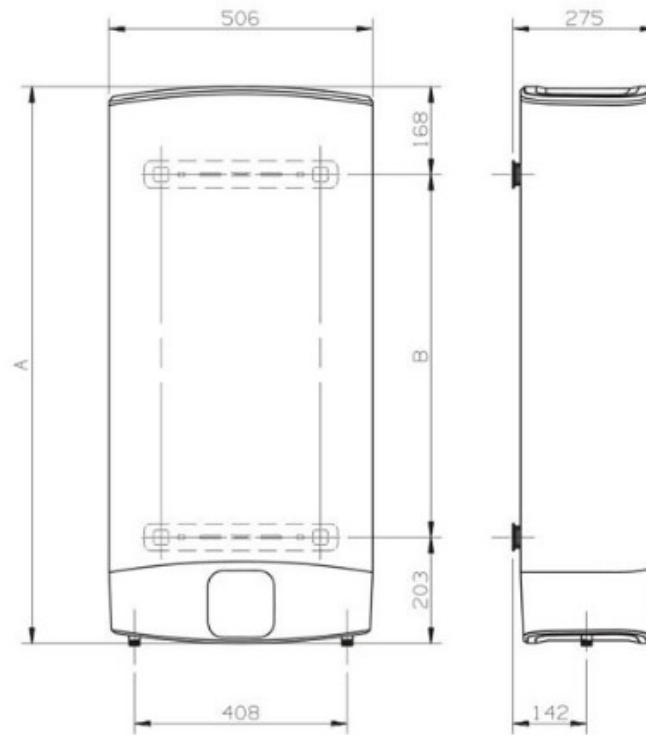

FICHA TÉCNICA | DATASHEET

Termoacumulador de instalação vertical.

Vertical installation water heater.

DIMENSÕES | DIMENSIONS 1066mm (P) x 506mm (L) x 275mm (E)

ACABAMENTO | FINISH Branco | white