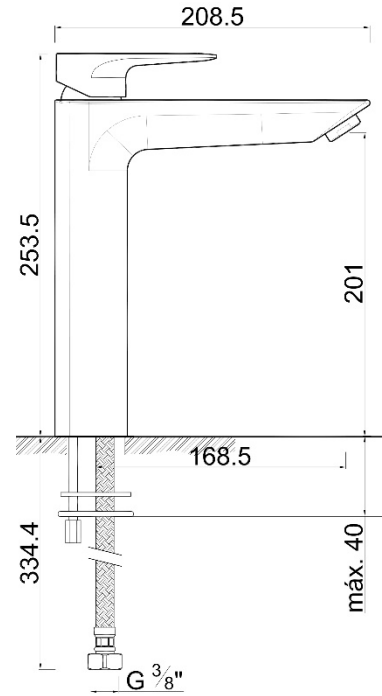

Nome: CAIRO **Ref.:** WCAIRO001/5 **Acabamento:** Cromado

MONOCOMANDO DE LAVATÓRIO

Descrição

- Características**
- Confort 201
 - Cano 168,5
 - Caudal 12l/min.
 - Válvula redonda ref. WACE007
 - Torneira de corte com filtro ref.WACE076

CATALOGO

<http://www.w2007.com/pt/produtos>

100% FABRICADO NA UE

Componentes

gitec

- 35mm;
- Discos cerâmicos;
- Até 10 bar;
- Até 90°C;
- EN817/NF-077, 70000 CICLOS;
- ASME A112-18-1, 350000 CICLOS;
- **FABRICADO EM ESPANHA**

AMFAG

- Perlator M24x1
- Classe A CR-NF
- **FABRICADO EM ITALIA**

tucal

- L=500mm, G 3/8" Nut, M10x1 Macho;
- Caudal até 28l/min;
- Raio de curvatura 25mm;
- Até 10 bar;
- Até 70°C.
- **FABRICADO EM ESPANHA**