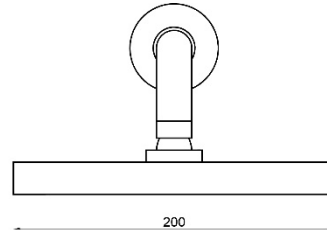

Nome:

NICE

Ref.:

WNICE015

Acabamento:

Cromado

SISTEMA DE DUCHE EMBUTIDO COM 2 SAÍDAS

Descrição

Características

- Inclui todo o sistema da válvula;
- Inversor com retorno automático;
- Espelho de latão ajustável á parede (20mm);
- Profundidade das ligações ajustável em obra;
- A manutenção é feita pelo exterior da parede.
- Chuveiro 200mm em ABS e sistema anticalcário.
Ref.WCHUV012

Componentes

gitec

- Cartucho 35mm;
- Discos cerâmicos;
- Até 10 bar;
- Até 90°C;
- EN817/NF-077, 70000 CICLOS;
- ASME A112-18-1, 350000 CICLOS;
- **FABRICADO EM ESPANHA**

- Distribuidor para 2 saídas;

Kit de Duche