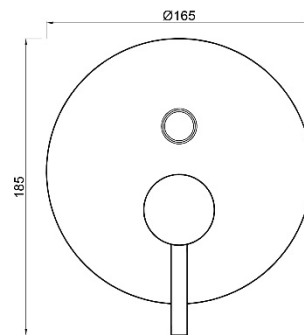

Nome:

NICE

Ref.:

WNICE015

Acabamento:

Cromado

SISTEMA DE DUCHE EMBUTIDO COM 2 SAÍDAS