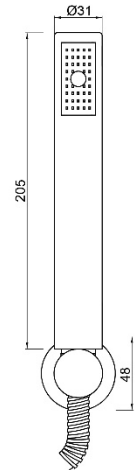

Nome:

NICE

Ref.:

WNICE015

Acabamento:

Cromado

SISTEMA DE DUCHE EMBUTIDO COM 2 SAÍDAS

Descrição

Características

- Inclui todo o sistema da válvula;
- Inversor com retorno automático;
- Espelho de latão ajustável á parede (20mm);
- Profundidade das ligações ajustável em obra;
- A manutenção é feita pelo exterior da parede.
- Chuveiro 200mm em ABS e sistema anticalcário.
Ref.WCHUV012

Componentes

gitec

- Cartucho 35mm;
- Discos cerâmicos;
- Até 10 bar;
- Até 90°C;
- EN817/NF-077, 70000 CICLOS;
- ASME A112-18-1, 350000 CICLOS;
- **FABRICADO EM ESPANHA**

- Distribuidor para 2 saídas;

Kit de Duche

- Chuveiro de mão, em PVC;
ref.WCHUV001
- Bicha metálica para chuveiro c/1,75m.
Ref.WACE078
- Suporte de duche, redondo, ABS;
ref.wace014

100% FABRICADO NA UE

CATALOGO

<http://www.w2007.com/pt/produos>

3 ANOS DE GARANTIA