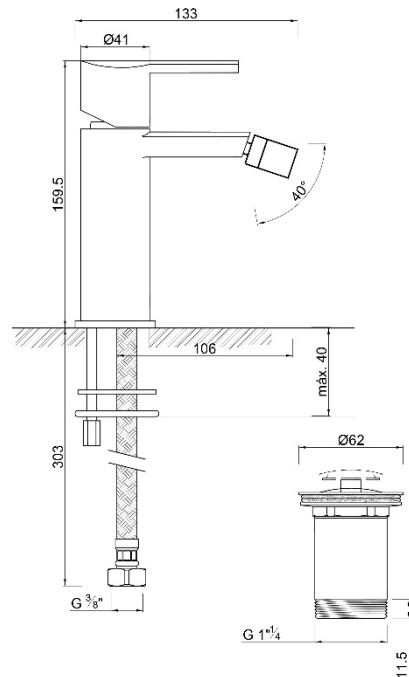

Nome:

PARIS

Ref.:

WPARIS002GO

Acabamento:

Cromado

MONOCOMANDO DE BIDÉ

Descrição

Características

- Confort 98
- Cano 106
- Caudal 8 l/min.
- Perlador com rótula orientável;
- Válvula redonda ref. WACE007
- Torneira de corte com filtro ref. WACE076

CATALOGO

<http://www.w2007.com/pt/produtos>

tucui

- L=500mm, G 3/8" Nut, M10x1 Macho;
- Caudal até 28l /min;
- Raio de curvatura 30mm;
- Até 10 bar;
- Até 70°C.
- **FABRICADO EM ESPANHA**

3 ANOS DE GARANTIA