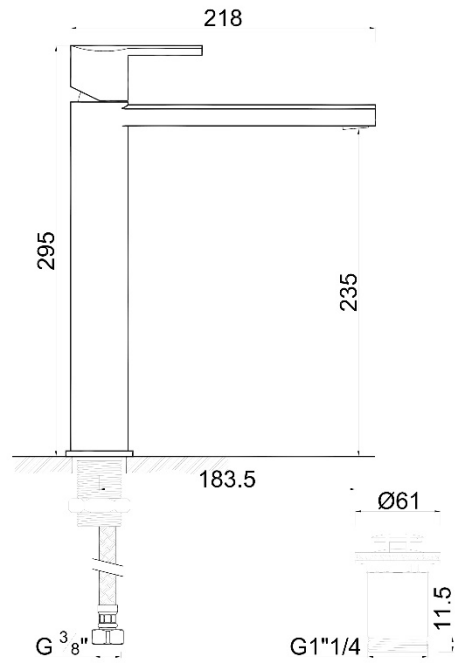

Nome: **PARIS** Ref.: WPARIS001/3GO Acabamento: Cromado

MONOCOMANDO DE LAVATÓRIO XXL

Descrição

- Características**
- Confort 250
 - Cano 105,5
 - Caudal 8 l/min.
 - Válvula redonda ref. WACE007
 - Torneira de corte com filtro ref. WACE076

Componentes

- 
- Gitec**
- Cartucho 25mm;
 - Até 10 bar;
 - Até 90°C;
 - EN817/NF-077, 70000 CICLOS;
 - ASME A112-18-1, 350000 CICLOS;
 - **FABRICADO EM ESPANHA**

- 
- NEOPERL**
flow, stop and go!
- Perlator M24X1 Slim AirSSR 8l/min;
 - Air Power System, efeito champagne;
 - **FABRICADO EN ITALIA**

- 
- tucai**
- L=500mm, G 3/8" Nut, M10x1 Macho;
 - Caudal até 28l /min;
 - Raio de curvatura 30mm;
 - Até 10 bar;
 - Até 90°C.
 - **FABRICADO EM ESPANHA**

CATALOGO

<http://www.w2007.com/pt/produtos>

100% FABRICADO NA UE