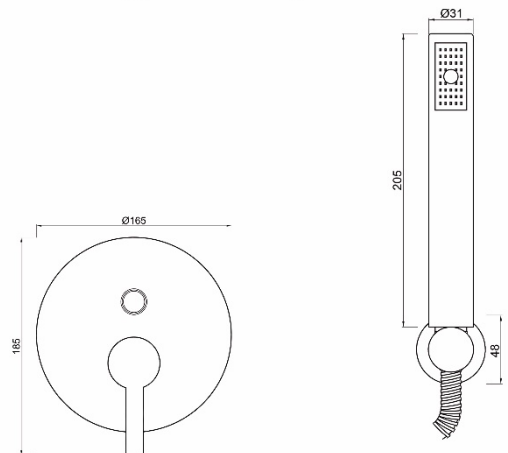

Nome:

PARIS

Ref.:

WPARIS012GO

Acabamento:

Cromado

SISTEMA DE DUCHE COM 2 SAÍDAS

Descrição

Características

- Inclui todo o sistema da válvula;
- Cabeça de chuveiro 21 l/min; Chuveiro de mão 15 l/min.;
- Inversor automático;
- Espelho de latão ajustável á parede (20mm);
- Profundidade das ligações ajustável em obra;
- 1 única referência em stock e na obra;
- A manutenção é feita pelo exterior da parede.
- Chuveiro redondo 200mm, em ABS e com sistema anticalcário. Ref.wchuv012

Componentes

gitec

- Cartucho 35mm;
- Discos cerâmicos;
- Até 10 bar;
- Até 90°C;
- EN817/NF-077, 70000 CICLOS;
- ASME A112-18-1, 350000 CICLOS;
- **FABRICADO EM ESPANHA**
- Distribuidor para 2 saídas;

CATALOGO