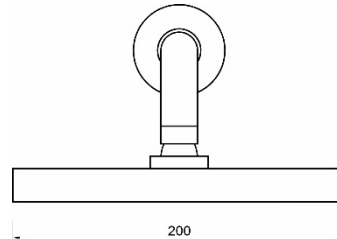

Nome:

PARIS

Ref.:

WPARIS012GO

Acabamento:

Cromado

SISTEMA DE DUCHE COM 2 SAÍDAS

Descrição

Características

- Inclui todo o sistema da válvula;
- Cabeça de chuveiro 21 l/min; Chuveiro de mão 15 l/min.;
- Inversor automático;
- Espelho de latão ajustável á parede (20mm);
- Profundidade das ligações ajustável em obra;
- 1 única referência em stock e na obra;
- A manutenção é feita pelo exterior da parede.
- Chuveiro redondo 200mm, em ABS e com sistema anticalcário. Ref.wchuv012