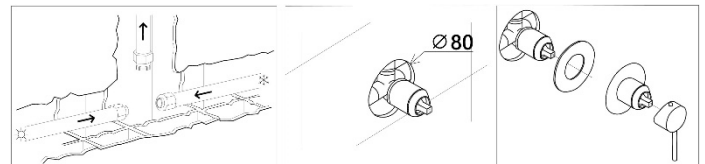

Componentes

gitec

- Cartucho 35mm;
- Discos cerâmicos;
- Até 10 bar;
- Até 90°C;
- EN817/NF-077, 70000 CICLOS;
- ASME A112-18-1, 350000 CICLOS;
- **FABRICADO EM ESPANHA**
- Distribuidor para 2 saídas;