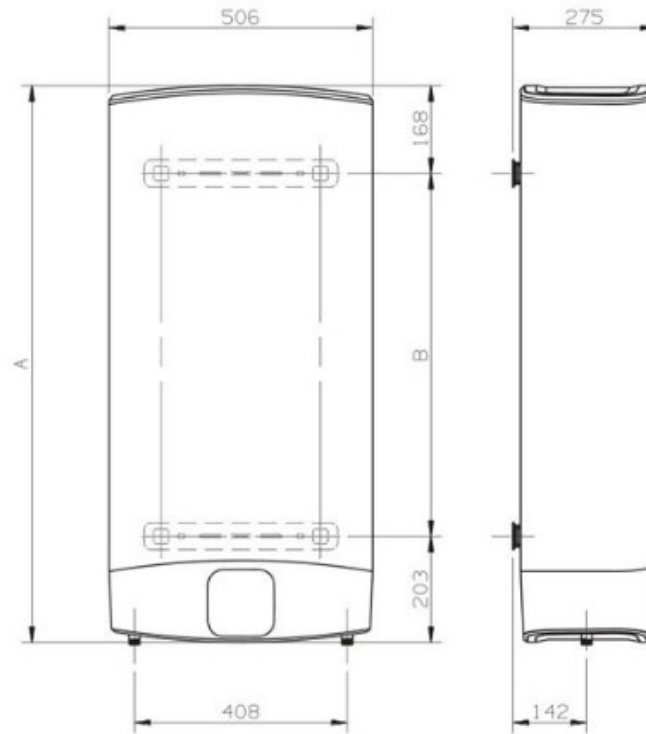

## FICHA TÉCNICA | DATASHEET

Termoacumulador de instalação vertical.

Vertical installation water heater.

**DIMENSÕES | DIMENSIONS** 776mm (P) x 506mm (L) x 275mm (E)

**ACABAMENTO | FINISH** Branco | white