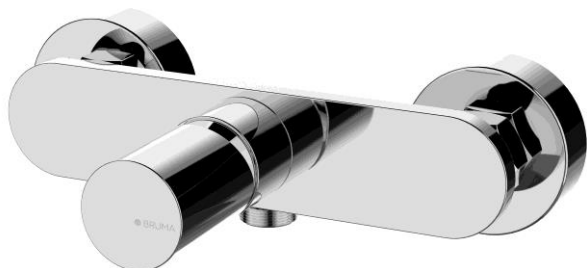

MONOCOMANDO DE DUCHE | AVILA*SINGLE-LEVER SHOWER MIXER*

193 040 1XX

IMAGEM | IMAGE**DESENHO DIMENSIONAL | DIMENSIONAL DRAWING****ESPECIFICAÇÕES | SPECIFICATIONS****PT*****Cartucho discos cerâmicos 35mm com cold start******BRUMA Smooth Breeze******Chuveiro de mão – Elo******Bicha de chuveiro Lux 150 cm*****EN*****Cartridge ceramic 35mm with cold start BRUMA******Smooth Breeze******Handshower- Elo******Lux Shower Hose 150 cm*****DIAGRAMA DE CAUDAL | FLOW DIAGRAM**