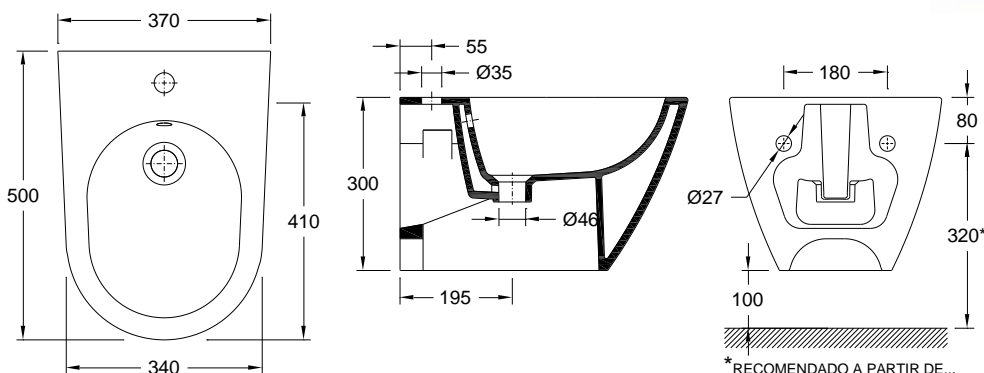

Garantía

Outras características técnicas

Otras especificaciones técnicas

41401XX2K

[Cores | Colores](#)

Desenho Técnico | Diseño Técnico

Dimensões | Dimensiones (mm)

KG	L	W	H
17	500	370	300

Garantie

Other technical features

Autres caractéristiques techniques

41401XX2K

[Colours | Couleurs](#)

Technical Drawing | Dessin technique

Dimensions | Dimensions (mm)

	L	W	H
17	500	370	300