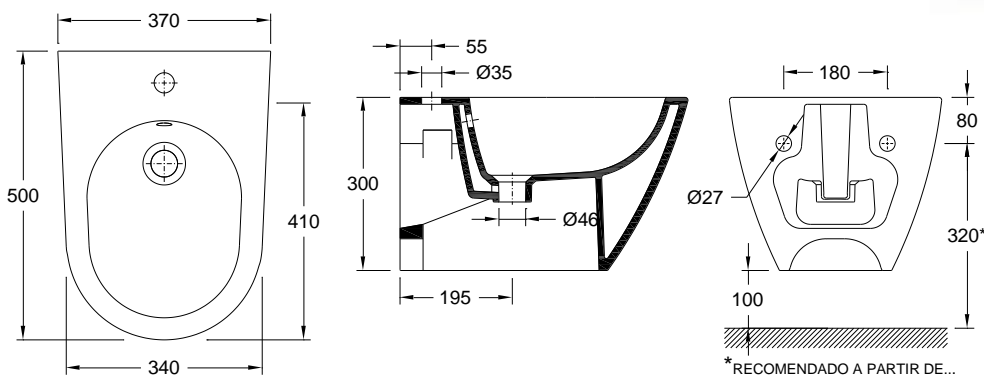

Garantía

Outras características técnicas

Otras especificaciones técnicas

41401XX2K

[Cores | Colores](#)

Desenho Técnico | Diseño Técnico

Dimensões | Dimensiones (mm)

KG	L	W	H
17	500	370	300

Garantie

Other technical features

Autres caractéristiques techniques

41401XX2K

[Colours | Couleurs](#)

Technical Drawing | Dessin technique

Dimensions | Dimensions (mm)

	L	W	H
17	500	370	300