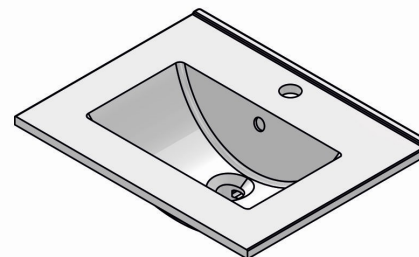

- Material Cerâmico
- Aplicação Lavatório de Encastre
- Com furo para torneira

Cuidados a ter na utilização diária:

Na utilização diária, não poderá expor os lavatórios a produtos abrasivos ou quimicamente agressivos, nomeadamente detergentes, solventes, ou outros com teor de álcool ou ácidos altamente concentrados.

CENTRO	
5051	PESO
MEDIDAS	KG
51	9

GARANTIA
Os Lavatórios têm dois anos de garantia.

HIGIENE
Utilizar sabão, água e uma esponja ou pano, para limpar a superfície com um movimento suave e circular. Este material não é poroso, nem permite que os fungos e bactérias cresçam ou se espalhem.