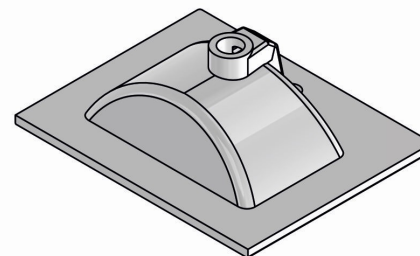

- Material Cerâmico
- Aplicação Lavatório de Encastre
- Com furo para torneira

Cuidados a ter na utilização diária:

Na utilização diária, não poderá expor os lavatórios a produtos abrasivos ou quimicamente agressivos, nomeadamente detergentes, solventes, ou outros com teor de álcool ou ácidos altamente concentrados.

CENTRO	
5051	PESO
MEDIDAS	KG
51	9

GARANTIA
Os Lavatórios têm dois anos de garantia.

HIGIENE
Utilizar sabão, água e uma esponja ou pano, para limpar a superfície com um movimento suave e circular. Este material não é poroso, nem permite que os fungos e bactérias cresçam ou se espalhem.