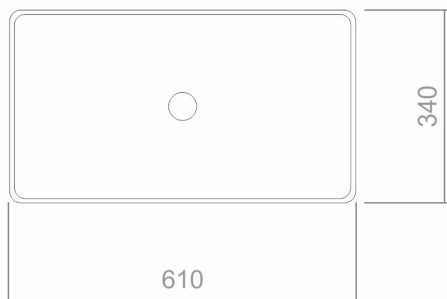

Vista de cima

Vista de frente

\*medidas mm

- Material Cerâmico
- Aplicação Lavatório de Pousar
- S/ furo para torneira