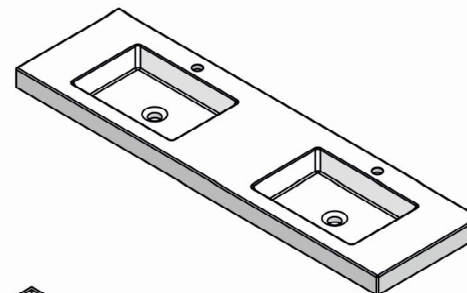

- Material Gel Coat
- Aplicação Lavatório de Encastre
- Pio standard 45x30cm

Cuidados a ter na utilização diária:

Na utilização diária, não poderá expor os lavatórios a produtos abrasivos ou quimicamente agressivos, nomeadamente detergentes, solventes, ou outros com teor de álcool ou ácidos altamente concentrados.

<b>DUPLO</b>				
NAVI	C	CP	PESO	EIXO
	Comp. Lav.	Comp. Pio	KG	CONFIGURAÇÕES
<b>120</b>	120.1 - 120.5	45	23.2	30 (60+60)
<b>160</b>	160.1 - 160.5	45	30.3	40 (80+80)

\*EIXO varia dependendo da configuração dos móveis