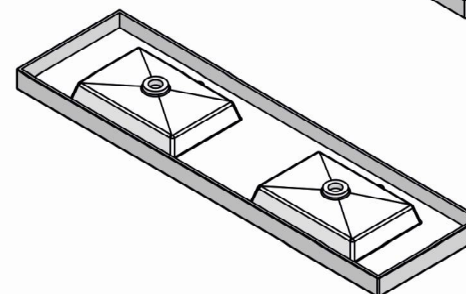

- Material Gel Coat
- Aplicação Lavatório de Encastre
- Pio standard 45x30cm

Cuidados a ter na utilização diária:

Na utilização diária, não poderá expor os lavatórios a produtos abrasivos ou quimicamente agressivos, nomeadamente detergentes, solventes, ou outros com teor de álcool ou ácidos altamente concentrados.

<b>DUPLO</b>				
NAVI	C	CP	PESO	EIXO
	Comp. Lav.	Comp. Pio	KG	CONFIGURAÇÕES
<b>120</b>	120.1 - 120.5	45	23.2	30 (60+60)
<b>160</b>	160.1 - 160.5	45	30.3	40 (80+80)

\*EIXO varia dependendo da configuração dos móveis