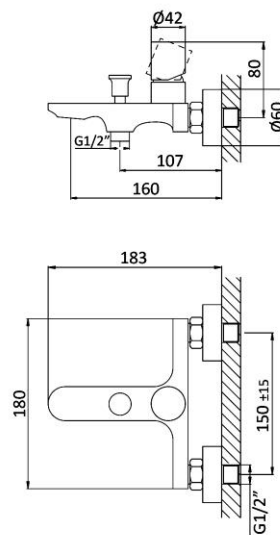

**MONOCOMANDO DE BANHEIRA | AVILA****SINGLE-LEVER BATH/SHOWER MIXER**

193 030 1XX

**IMAGEM | IMAGE****DESENHO DIMENSIONAL | DIMENSIONAL DRAWING****ESPECIFICAÇÕES | SPECIFICATIONS****PT****Cartucho discos cerâmicos 35mm BRUMA****Smooth Breeze****Chuveiro de mão - Elo****Bicha de chuveiro Lux-175 cm****Suporte de chuveiro regulável ELO****Manípulo para controlo de funções:****.Abrir/fechar e controlo de temperatura.****.Inversor de 2 saídas****EN****Cartridge ceramic 35mm BRUMA Smooth Breeze****Handshower - Elo****Lux Shower Hose – 175 cm****Adjustable shower holder Elo****Handle for control with multiple functions:****. Shut on/off and temperature control****. Diverter for 2 outlets****DIAGRAMA DE CAUDAL | FLOW DIAGRAM**