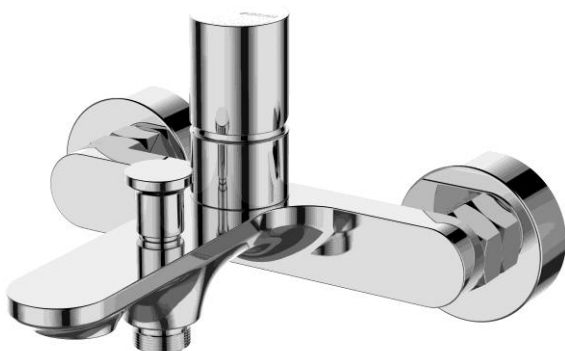

**MONOCOMANDO DE BANHEIRA | AVILA****SINGLE-LEVER BATH/SHOWER MIXER**

193 030 1XX

**IMAGEM | IMAGE****DESENHO DIMENSIONAL | DIMENSIONAL DRAWING****ESPECIFICAÇÕES | SPECIFICATIONS****PT****Cartucho discos cerâmicos 35mm BRUMA****Smooth Breeze****Chuveiro de mão - Elo****Bicha de chuveiro Lux-175 cm****Suporte de chuveiro regulável ELO****Manípulo para controlo de funções:****.Abrir/fechar e controlo de temperatura.****.Inversor de 2 saídas****EN****Cartridge ceramic 35mm BRUMA Smooth Breeze****Handshower - Elo****Lux Shower Hose – 175 cm****Adjustable shower holder Elo****Handle for control with multiple functions:****. Shut on/off and temperature control****. Diverter for 2 outlets****DIAGRAMA DE CAUDAL | FLOW DIAGRAM**