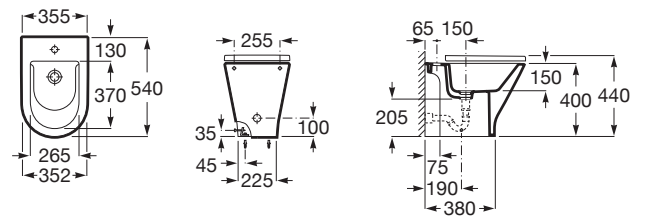

THE GAP

ROUND - Bidé sem tampa

DIMENSÕES

Compriment 355 mm
 o
 Largura 540 mm
 Altura 400 mm

CORES E ACABAMENTOS

00 Branco

DESENHOS TÉCNICOS

CARACTERÍSTICAS

- Capacidade do bidé (l): 6,3
- Conjunto de fixações: Incluído
- Forma: Redonda
- Orifício para torneiras: 1 Orifício
- Publication Status
- Tipo de instalação: De pé