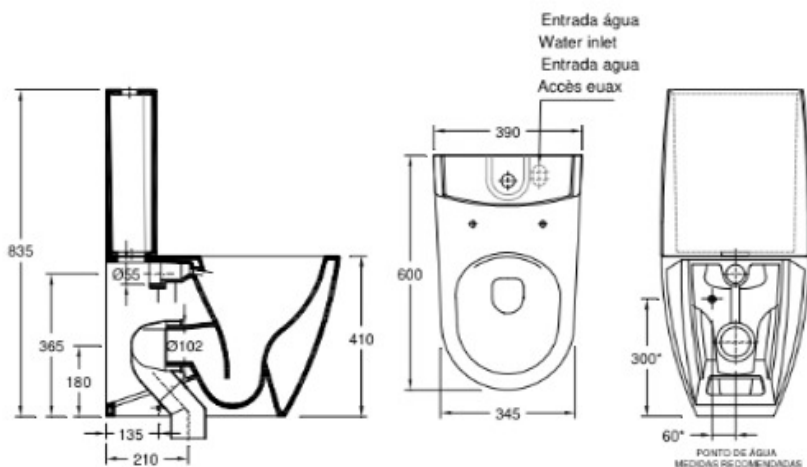

Two - 41551XX2V

Características | Especificaciones

Material
Material **Porcelana Vitrificada**

Descarga
Descarga **Vertical**

Fixação
Fijación **Ao Chão | Al Suelo**

Volume de descarga
Volumen de descarga **2,5/4L**

Garantia
Garantía

Outras características técnicas
Otras especificaciones técnicas

41551XX2V

[Cores](#) | [Colores](#)

Desenho Técnico | Diseño Técnico

Dimensões | Dimensiones (mm)

	L	W	H
46	600	378	840

Componentes | Componentes

Incluído Incluido	41551002	Compacta Hide Rimless Descarga Dual Inodoro para Tanque Bajo Hide Rimless Dual
	55114031	Curva ligação conjunto compacto Manguito p/ Inod. Tanque Bajo
	55005030	Emboque de Alimentação p/ Bacia Rimless Emboque de Alimentación p/ Inodoro Rimless
	55114030	Curva p/ bacia compacta de descarga vertical Manguito p/ Inod. Tanque Bajo Desc. Vertical
	55185030	Kit de fixação lateral p/ bacia compacta e bidé Kit de fijación p/ inodoro compacto y bidé
Necessário Requerido	Tanque Cerâmico ou Fluxómetro Tanque Cerâmico ou Fluxor	
	Tanque Plástico ou Mecanismo Tanque Plástico ou Mecanismo	
	Tampo Normal ou Soft-close Tapa normal o de cierre suave	