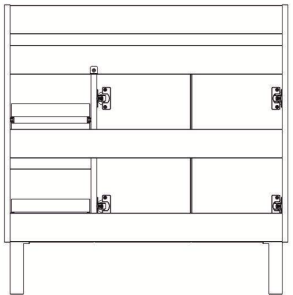

vista de cima

vista de frente

vista lateral

vista trás

corde lateral

PESO - MÓVEL	
800mm	30Kg