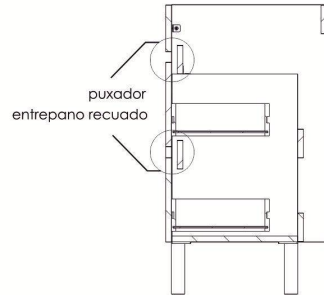

vista de cima

vista de frente

vista lateral

vista trás

corde lateral

PESO - MÓVEL	
800mm	30Kg