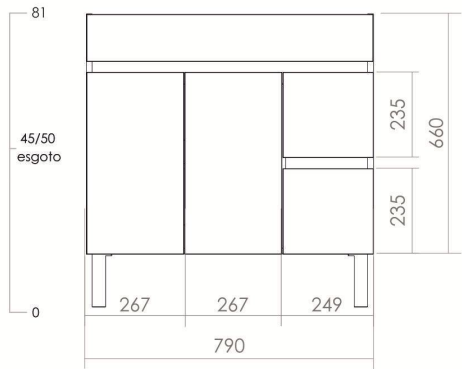

vista de cima

vista de frente

vista lateral

vista trás

corde lateral

PESO - MÓVEL	
800mm	30Kg