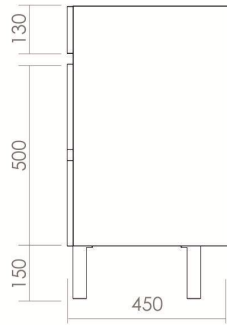

vista de cima

vista de frente

vista lateral

vista trás

corde lateral

PESO - MÓVEL	
800mm	30Kg