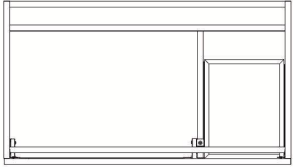

vista de cima

vista de frente

vista lateral

vista trás

corde lateral

PESO - MÓVEL	
800mm	30Kg