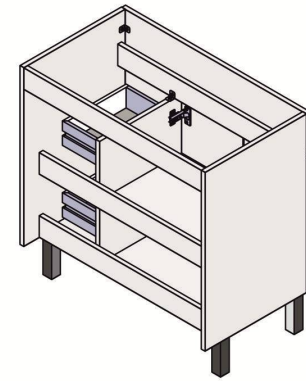

vista de cima

vista de frente

vista lateral

vista trás

corde lateral

PESO - MÓVEL	
800mm	30Kg