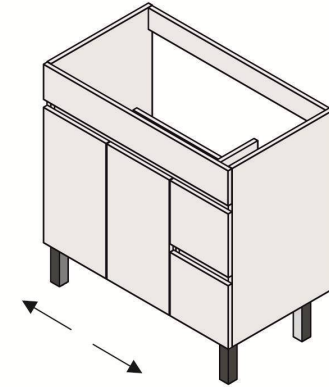

vista de cima

vista de frente

vista lateral

vista trás

corde lateral

PESO - MÓVEL	
800mm	30Kg