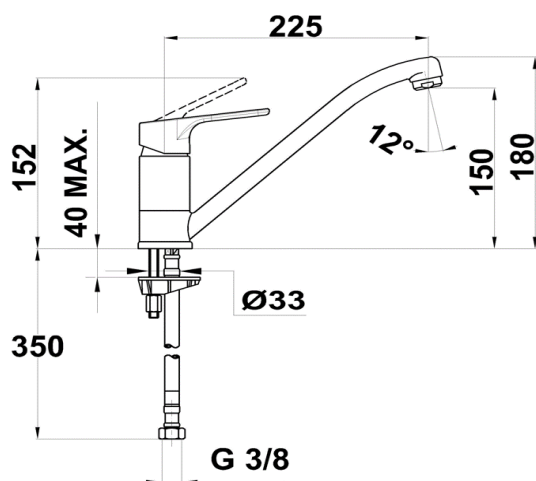

### Características gerais

- Monocomando cano baixo giratório
- Filtro anti calcário integrado no cano
- Cartucho de discos cerâmicos
- Tubos de alimentação flexíveis 3/8"

### Desenho técnico